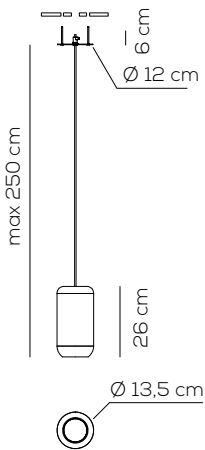

standard canopy

recessed canopy

SP URBA MI (RECESSED)

kg 2,1 m³ 0,025

URBAN / solo con illuminazione verso il basso / downward lighting only

Type	Article	Colours	Finishing	Source
SP	URBA MI	BC wrinkled white BR matt bronze NI matt nickel	XX	LED 15W - diffused beam 3000K* 2700K 4000K

IP20 CRI90

220-240VAc LED

~1375 lm* ~92 lm/W*

foro - hole 1 x Ø 3 cm + 2 x Ø 1,4 cm / profondità min -min depth 10 cm

example composition code SP URBAMI BR XX LED
Casambi compatibile / Casambi compatible.